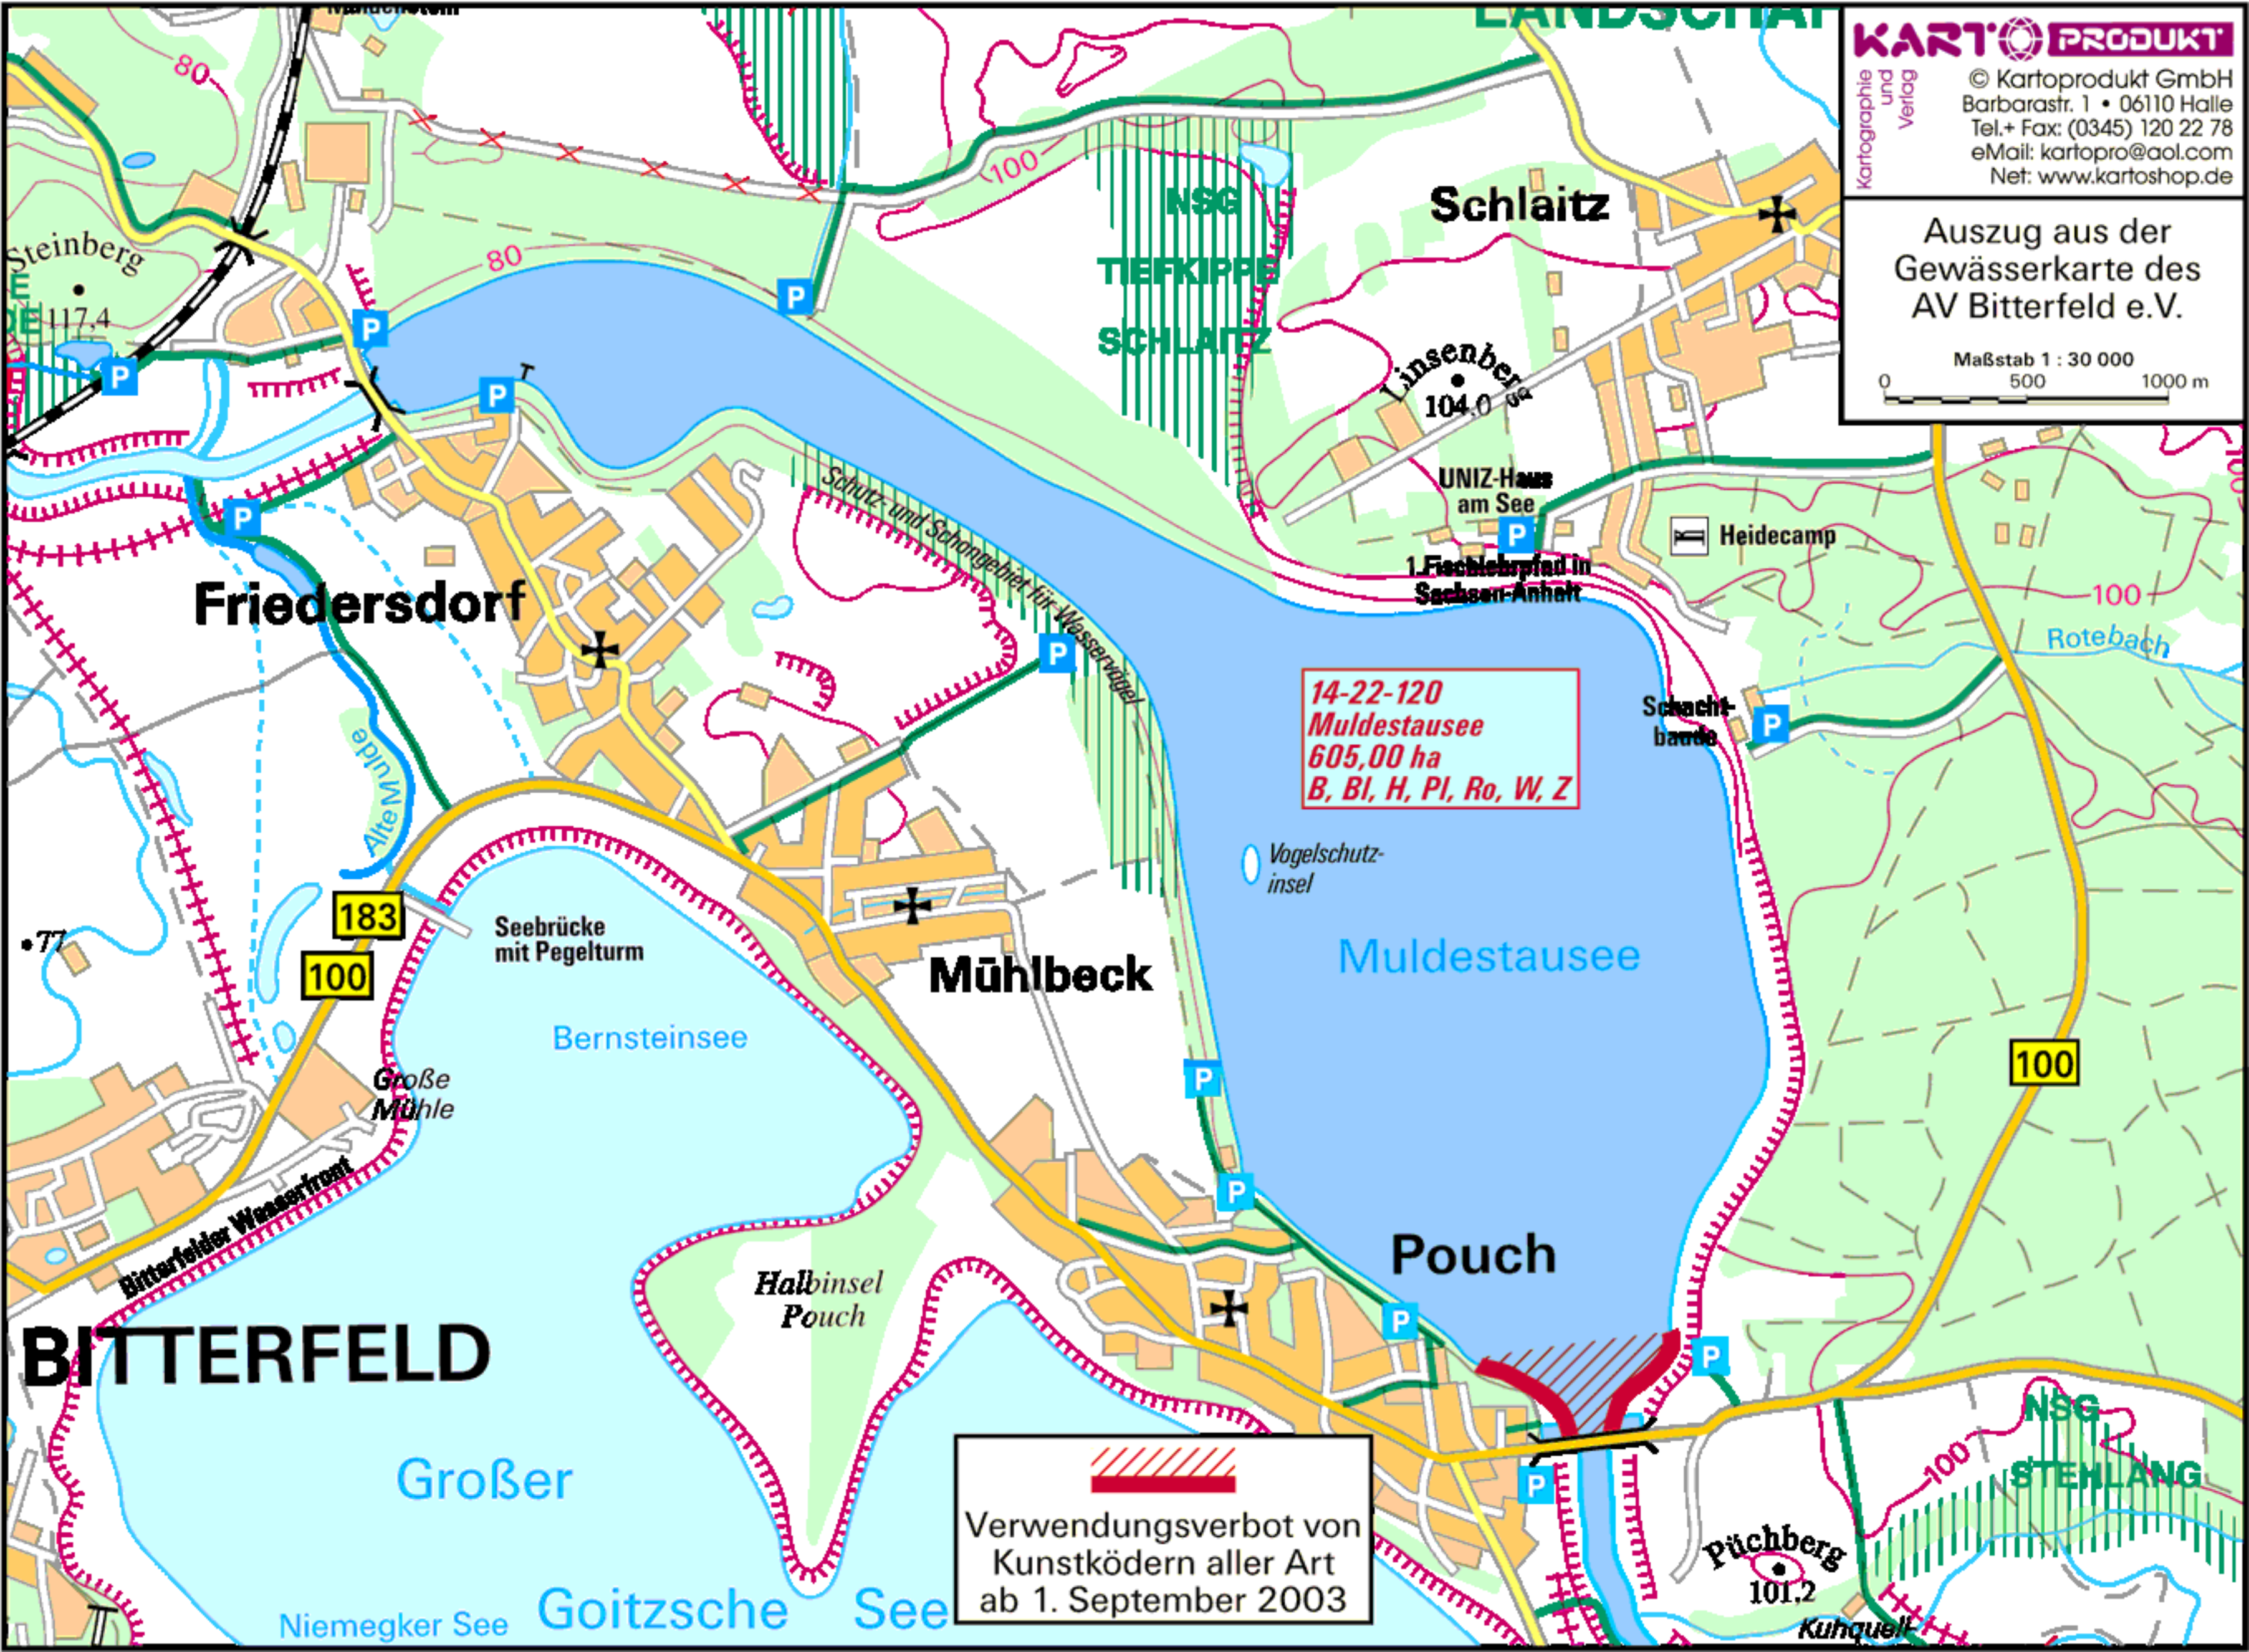

Auszug aus der  
 Gewässerkarte des  
 AV Bitterfeld e.V.

Maßstab 1 : 30 000  
 0 500 1000 m

14-22-120  
 Muldestausee  
 605,00 ha  
 B, BI, H, PI, Ro, W, Z

  
 Verwendungsverbot von  
 Kunstködern aller Art  
 ab 1. September 2003